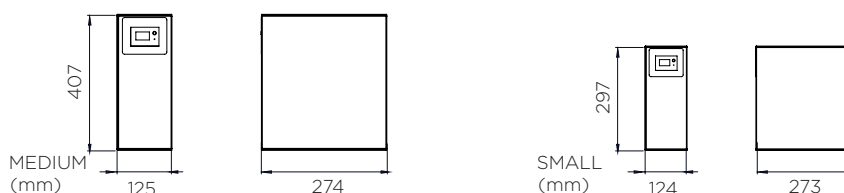

Features

- Dispenser capable of treating drinking water from the water mains.
- It consists of two of OCEANO filtration and is able to eliminate odours and tastes through the microfiltration filter, and bacteria through an ultrafiltration stage.
- Litre/hour counter for signalling filter exhaustion.
- Weight 4.5/7 kg
- Power supply: drinking water supply
- Power supply voltage: 2 AA
- Filtration: OCEANO OK38S00/ON30S00/ON25S00/ON16S00

Accessori inclusi: 1 Rubinetto a una via cod. OI021999

Accessori non inclusi: Presa acqua cod. ASV11

Accessories included: 1-way tap cod. OI021999

Accessories not included: Inlet stop valve cod. ASV11