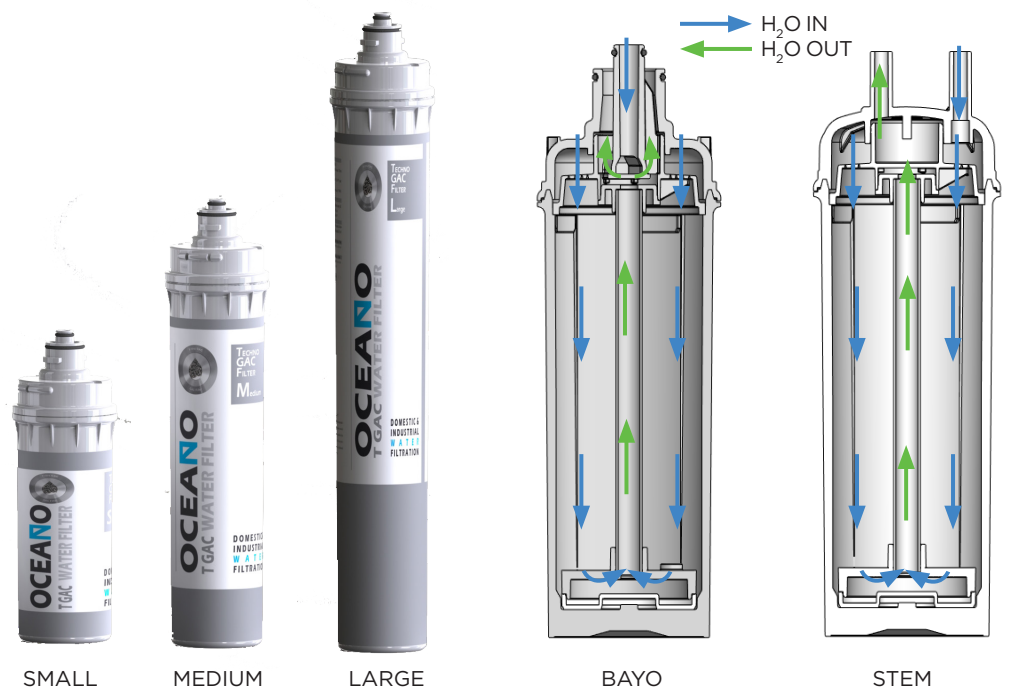

GAC AG FILTER

Bassa perdita di carico

Low pressure drop

Azione batteriostatica

Bacteriostatic action

Il carbone attivo granulare (GAC) elimina odori e sapori sgradevoli

Granular activated carbon (GAC) removes bad taste and odours

Riduce il cloro

Reduces chlorine

SMALL

MEDIUM

LARGE

BAYO

STEM

Caratteristiche

- Cartucce monouso costituite da un mezzo filtrante di carbone attivo granulare (GAC) trattato con argento ad effetto batteriostatico.
- Grado di riduzione nominale per i sedimenti di 50µm e può quindi essere utilizzato come stadio di pretrattamento.
- La versione Bayo prevede un attacco rapido a baionetta, mentre la versione Stem si caratterizza per connessioni IN/OUT con codolo tubo 10 mm.

Features

- Disposable cartridges consisting of a filter medium of granular activated carbon (GAC) treated with silver with bacteriostatic effect.
- The filter also has a nominal filtration degree for sediments of 50µm and can therefore be used as a prefiltration stage.
- The Bayo version has a quick bayonet connection, while the Stem version has IN/OUT male connections with 10 mm tube.